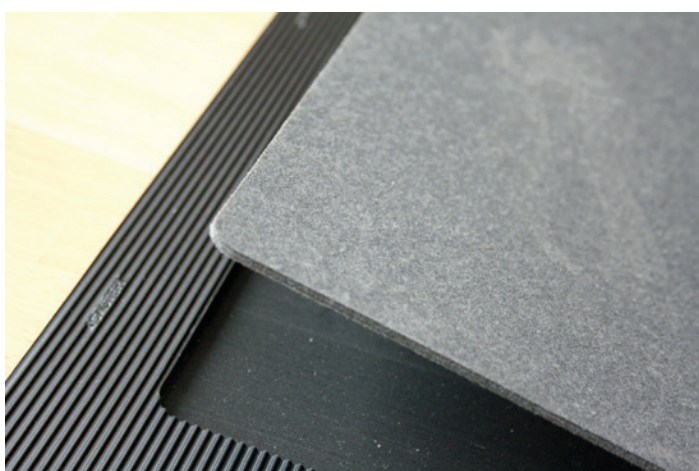

Las alfombras desinfectantes HITY son perfectas para negocios de Hostelería y restauración donde miles de personas utilizan zonas comunes de paso.

Si tu negocio requiere las máximas exigencias de higiene en esta situación excepcional que estamos viviendo, HITY te proporciona una solución para que puedas dar el máximo de garantías a la hora de reanudar la actividad de tu negocio.

Ideal para paso de ambientes

Este proyecto nace para ayudar a combatir e higienizar cuanto mas las zonas de paso de cualquier tipo de comercio, y en especial el del sector hotelero y de turismo.

Podemos personalizar los fieltros con su logo con un marcado láser que diferenciará su marca de la competencia.

En HITY fabricamos para ti.